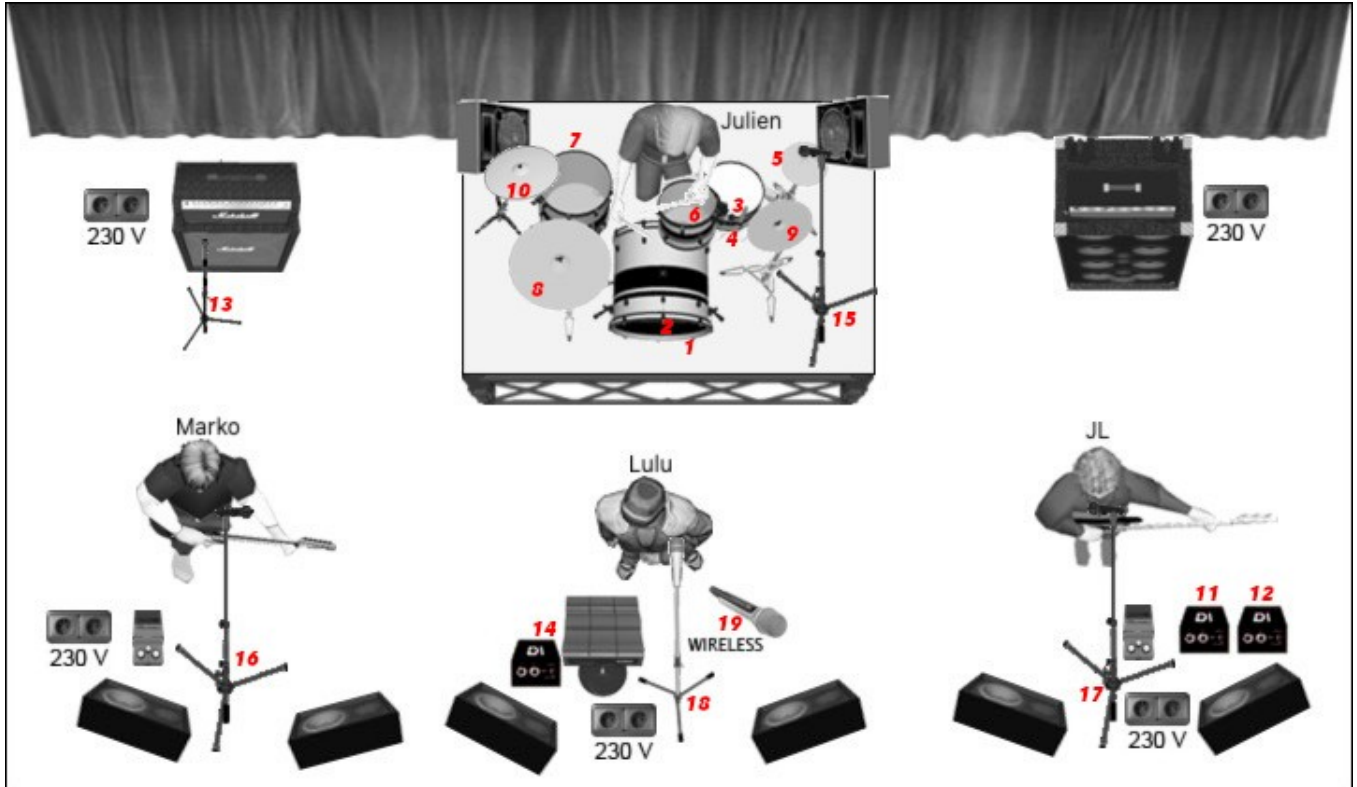

# Pluto Grevé

**Hardcore punk – Réunion – Océan Indien**

**Sound Rider**

Concert – Public debout  
Durée : 1 heure environ  
Tout public

Mis à jour le 22 mars 2023

Mis à jour le 22/03/2023

Ingénieur du son : David N'Doye  
 Tel : +262 692 00 31 50  
 E-mail : [ndoyedavid@gmail.com](mailto:ndoyedavid@gmail.com)

- Un technicien son plateau est requis.
- Si possible, deux retours latéraux seraient appréciés.
- Veuillez noter que l'équipement de **Pluto Crevé** est équipé de fiches rondes à deux broches européennes (Type E - CEE 7/5).

	INSTRUMENT	MIC / D.I.	COMMENTS	STAND TYPE	INSERT	MONITORS	DESIRED EQUIPMENT
1	Kick	B52/B12		SHORT BOOM	GATE/COMP	X	
2	Kick 2	B91			GATE/COMP	X	
3	Snare Top	B56/SM57		CLAMP	COMP		
4	Snare Bottom	SM57		CLAMP	GATE		
5	Hi Hat	SM81		STRAIGHT BOOM			
6	Rack Tom	604 Sein.		LP CLAW	GATE	X	
7	Floor Tom	421		LP CLAW	GATE	X	
8	Ride	AE 5100		STRAIGHT BOOM			
9	Overhead 1	81/184	Crash SL	STRAIGHT BOOM			
10	Overhead 2	81/184	Crash SR	STRAIGHT BOOM			
11	Bass	D.I.	XLR		COMP	X	Ampeg PF-500 Cabinet :8x10
12	Bass	SansAmp (D.I.)	XLR			X	
13	Guitar	535/609 Sein.		SHORT BOOM	COMP	X	Marshall JCM900 Cabinet : 4x12
14	Pad	D.I.	XLR			X	
15	Drum vocal	SM58		STRAIGHT BOOM	COMP	X	
16	Guitar vocal	SM58		STRAIGHT BOOM	COMP	X	
17	Bass vocal	SM58		STRAIGHT BOOM	COMP	X	
18	Lead vocal	SM58		STRAIGHT BOOM	COMP	X	
19	Spare vocal	Beta 58	Wireless if possible		COMP	X	